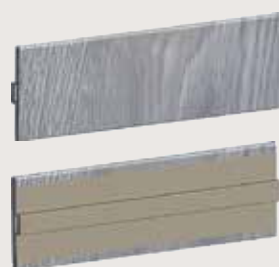

YV122271

ACCESORIOS PISOS VINÍlicos

Zócalos

10.0 cms de alto
2.40 ml de largo
1.5 cm de espesor

Reducer

3.5 cms de ancho
2.40 ml de largo
0.5 cm de espesor

Moldura T

3.5 cms de ancho
2.40 ml de largo
0.5 cm de espesor