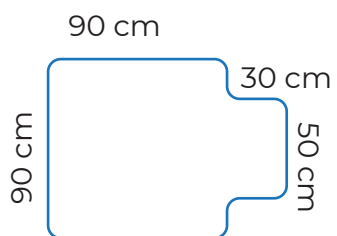

ALFOMBRA DE PROTECCIÓN