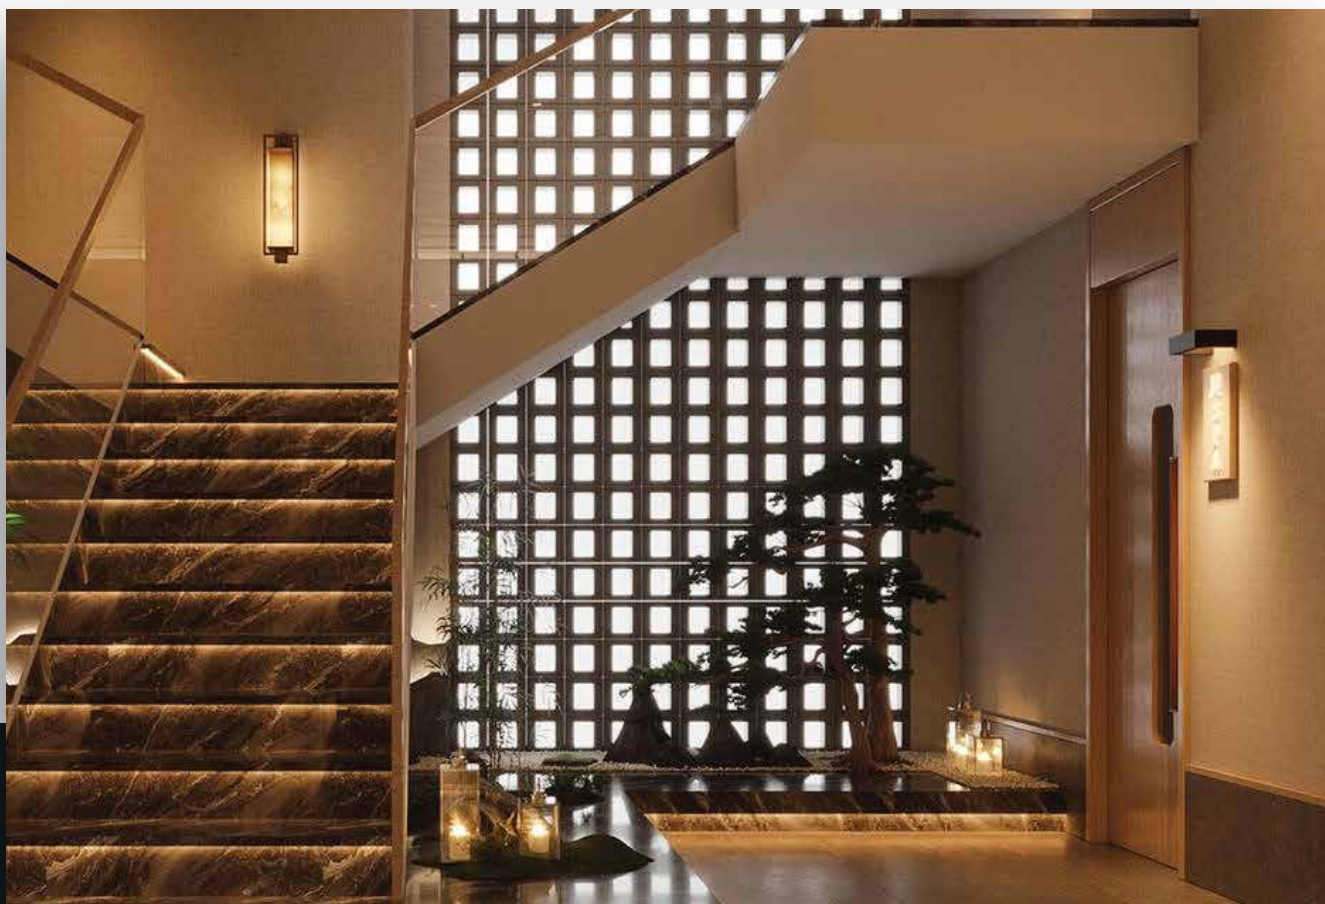

SILICÓN + ACRÍLICO SILICONE SEALANT

Sellador para concreto, metal, molduras, cerámica. Disponible en tubo de 300 ml.

ECOBLOCK

LIGHTWEIGHT PU STRUCTURE

Las estructuras PU son una forma innovadora de transformar tu espacios. Por su alta resistencia pueden ser utilizados tanto en interior como en exterior, son fáciles de instalar y ligeros, con variedad de grosores y colores según el diseño.