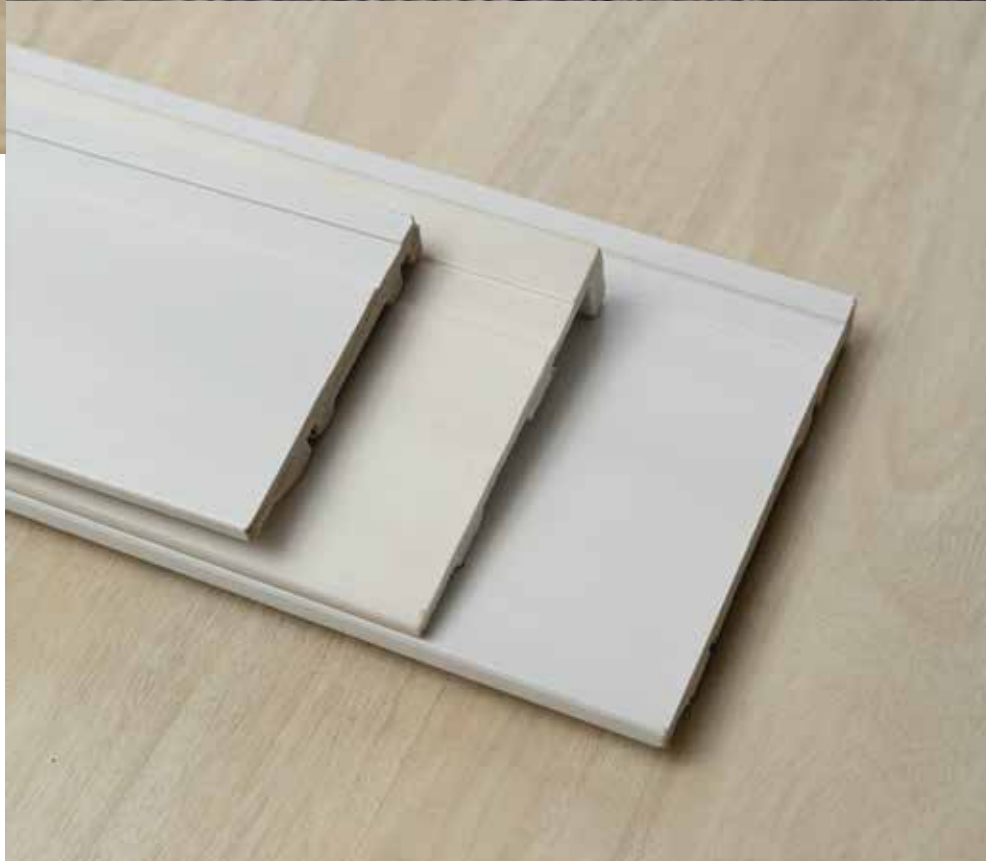

CONOCE MÁS EN ECOFLOORDR.COM

ZÓCALO BLANCO

10, 12 y 15 cms de alto
2.40 metros de largo
0.15 mm de grosor

MOLDURA REDONDA

18 mm x 18mm
2.40 metros de largo

ESQUINEROS TIPO L

25 mm x 25 mm
2.40 metros de largo